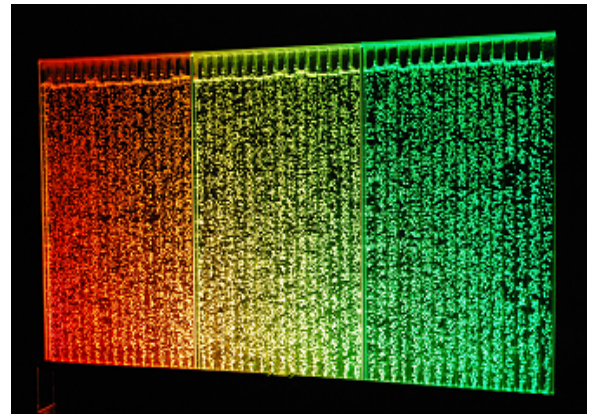

Designed by

LAPINCREATE
ArtCreativeCompany

キャンディーアワー®

Candy Hour

※特許出願中

水と空気、余りにも身近な存在
その無色透明に彩りを与える
触れて見たくなるきらめきが
空間を心地良く変化させる

製品概要

横方向へのセル毎にDMXコントロールのLED光源を内蔵しております。

参考システム仕様

ベースパネル寸法	高さ1000mm	幅1800mm	厚さ47mm
イメージ表示部	高さ900mm	幅1800mm	
埋め込み寸法	高さ200mm	奥行き100mm	
重量	本体25Kg	水80L	総重量105Kg
発光部	RGB	48セルDMX144Ch	
消費電力	AC100V	15A	

製造・販売

RELAX AQUARIUM **K:Z** (キーズ)

有限会社キーズ

〒560-0002 大阪府豊中市緑丘3丁目14-11