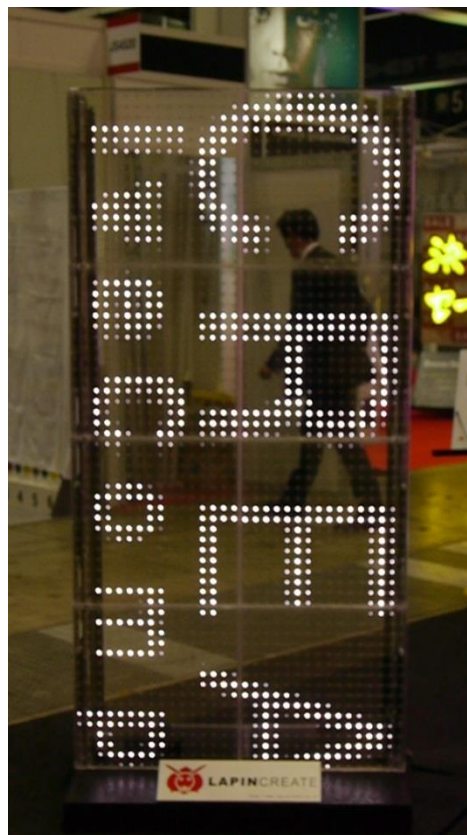

# サスペンドビジョン フルカラー

自ら発光する映像装置で在りながら  
映像装置としての大敵逆光を借景として  
新たな表現方法を生み出す為  
透明感に特化したパネルビジョン

## サスペンドユニット

27ミリピッチ

16×16ピクセル

縦横432ミリ 奥行き90ミリ

重さ2.5kg

消費電力24V10W

輝度768cd

平米辺り輝度 4000cd/m<sup>2</sup>

## SDカードプレイヤー

サスペンドユニット8枚

プログラム最大10分

8プログラム再生設定出来ます

別途DVIキャプチャーで増設可能

LAPINCREATE

Art creative company