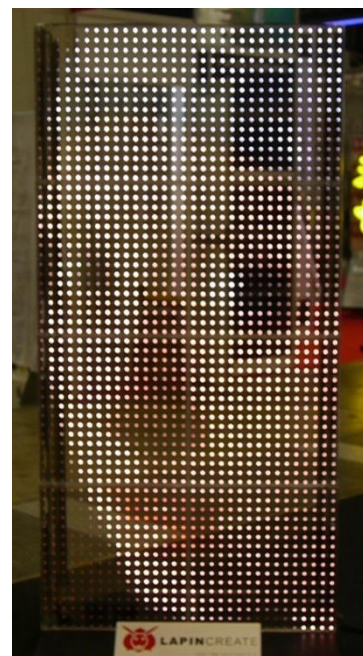

SDカードプレイヤー

サスペンドユニット8枚

プログラム最大10分

8プログラム再生設定出来ます

別途DVIキャプチャーで増設可能

LAPINCREATE

Art creative company