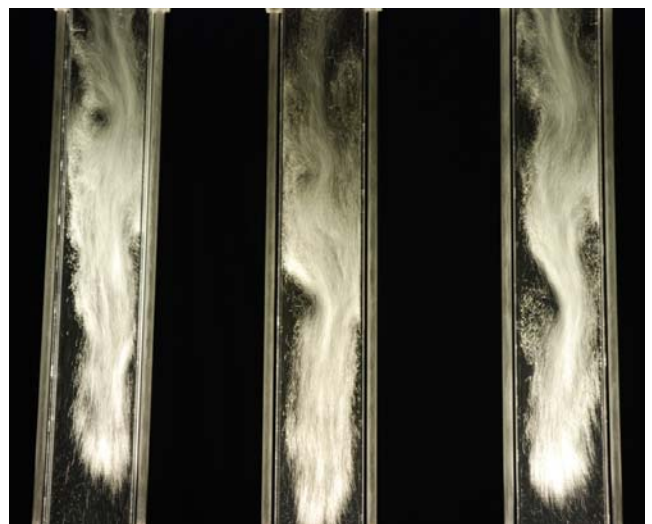

Designed by

LAPINCREATE
ArtCreativeCompany

スパークリングフォール® Sparkling Fall

※意匠及び特許出願中

製品概要

水槽台座にハロゲン照明を内蔵しております。
親機から複数枚の子機を同期制御に対応しております。
オプションでLED照明によるフルカラー制御も可能です。

参考システム仕様

ベースパネル寸法	高さ2000mm 幅210mm 厚さ26mm
イメージ表示部	高さ1800mm 幅150mm
台座寸法	高さ300mm 幅300mm 奥行き400mm
内蔵照明	40Wハロゲン電球2灯
消費電力	AC100V 1.2A
重量	本体7Kg 水7L 総重量 14Kg
消費電力	AC100V 1.2A