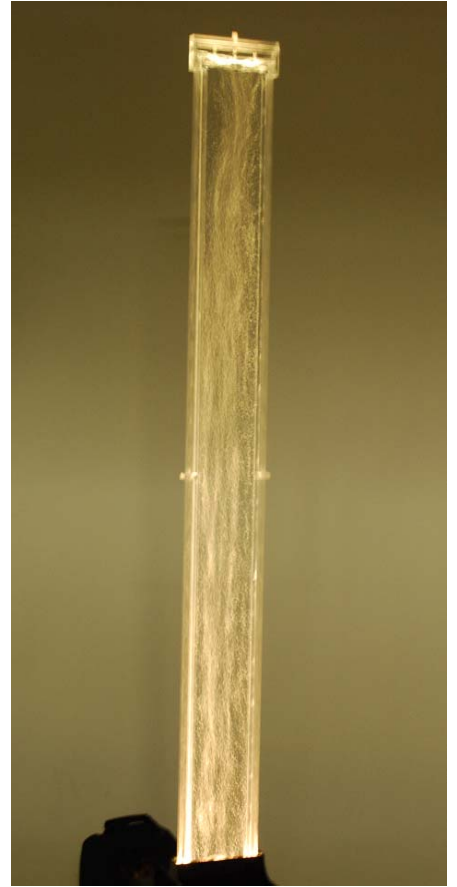

Designed by

LAPINCREATE
ArtCreativeCompany

スパークリングフォール® Sparkling Fall

※意匠及び特許出願中

製品概要

水槽台座にハロゲン照明を内蔵しております。
親機から複数枚の子機を同期制御に対応しております。
オプションでLED照明によるフルカラー制御も可能です。

参考システム仕様

ベースパネル寸法	高さ2000mm 幅210mm 厚さ26mm
イメージ表示部	高さ1800mm 幅150mm
台座寸法	高さ300mm 幅300mm 奥行き400mm
内蔵照明	40Wハロゲン電球2灯
消費電力	AC100V 1.2A
重量	本体7Kg 水7L 総重量 14Kg
消費電力	AC100V 1.2A